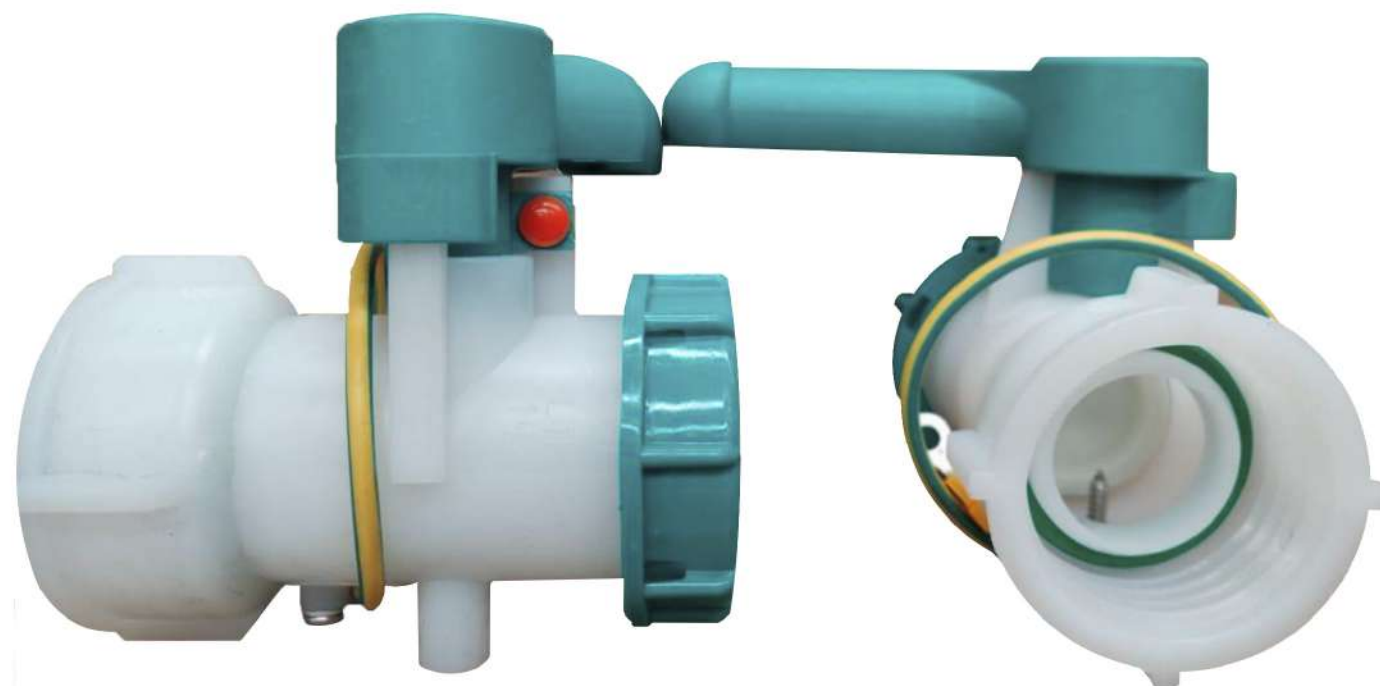

Origen	# Parte anterior	# Parte Actual	Descripción
CHINA	81320055	81320061	Sealink valve QD PTFE

Origen	# Parte anterior	# Parte Actual	Descripción
ITALY	81300133	81300133	CV 2" EPDM GASKET GREEN CAP CCS 60X6 81600881 (METRIC)

Origen	# Parte anterior	# Parte Actual	Descripción
ITALY	81300132	81300132	CV 2" FKM GASKET GREEN CAP CCS 60X6 81600881 (METRIC)

Origen	# Parte anterior	# Parte Actual	Descripción
ITALY	81300128	81300128	BV 2" EX GREEN BUTTERFLY HANDLE 2" GREEN CAP CCS 60X6 (METRIC)